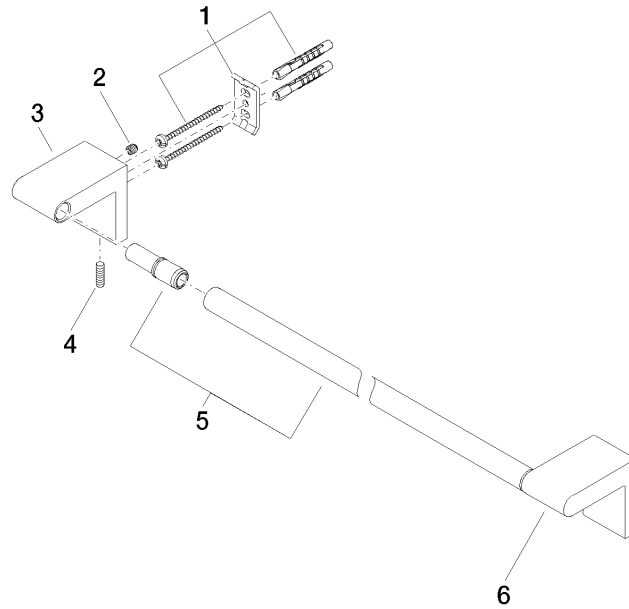

83 060 670

- gauge 600 mm
- width 645mm
- height 60 mm
- 73mm projection

Fits ELIO, ENO, LOT, MEM and TARA ULTRA

	Chrome	83 060 670-00
	Brushed Platinum	83 060 670-06
	Dark Chrome	83 060 670-19
	Matte Black	83 060 670-33
	Brushed Chrome	83 060 670-93

83 060 670

mm [inches]

83 060 670

Parts for other finishes can be found here: [Brushed](#)
[Platinum](#)

Spare parts list

No.	Item Number	Name	Quantity used	Delivery time
1	05 17 20 736 00 90	fixing set	2	2
2	09 31 11 049 90	pin	2	2
3	08 17 67 502-00	holder	1	10
4	04 31 11 113 00 90	pin	2	2
5	90 28 22 652 00-00	holder	1	10
6	08 17 67 503-00	holder	1	10